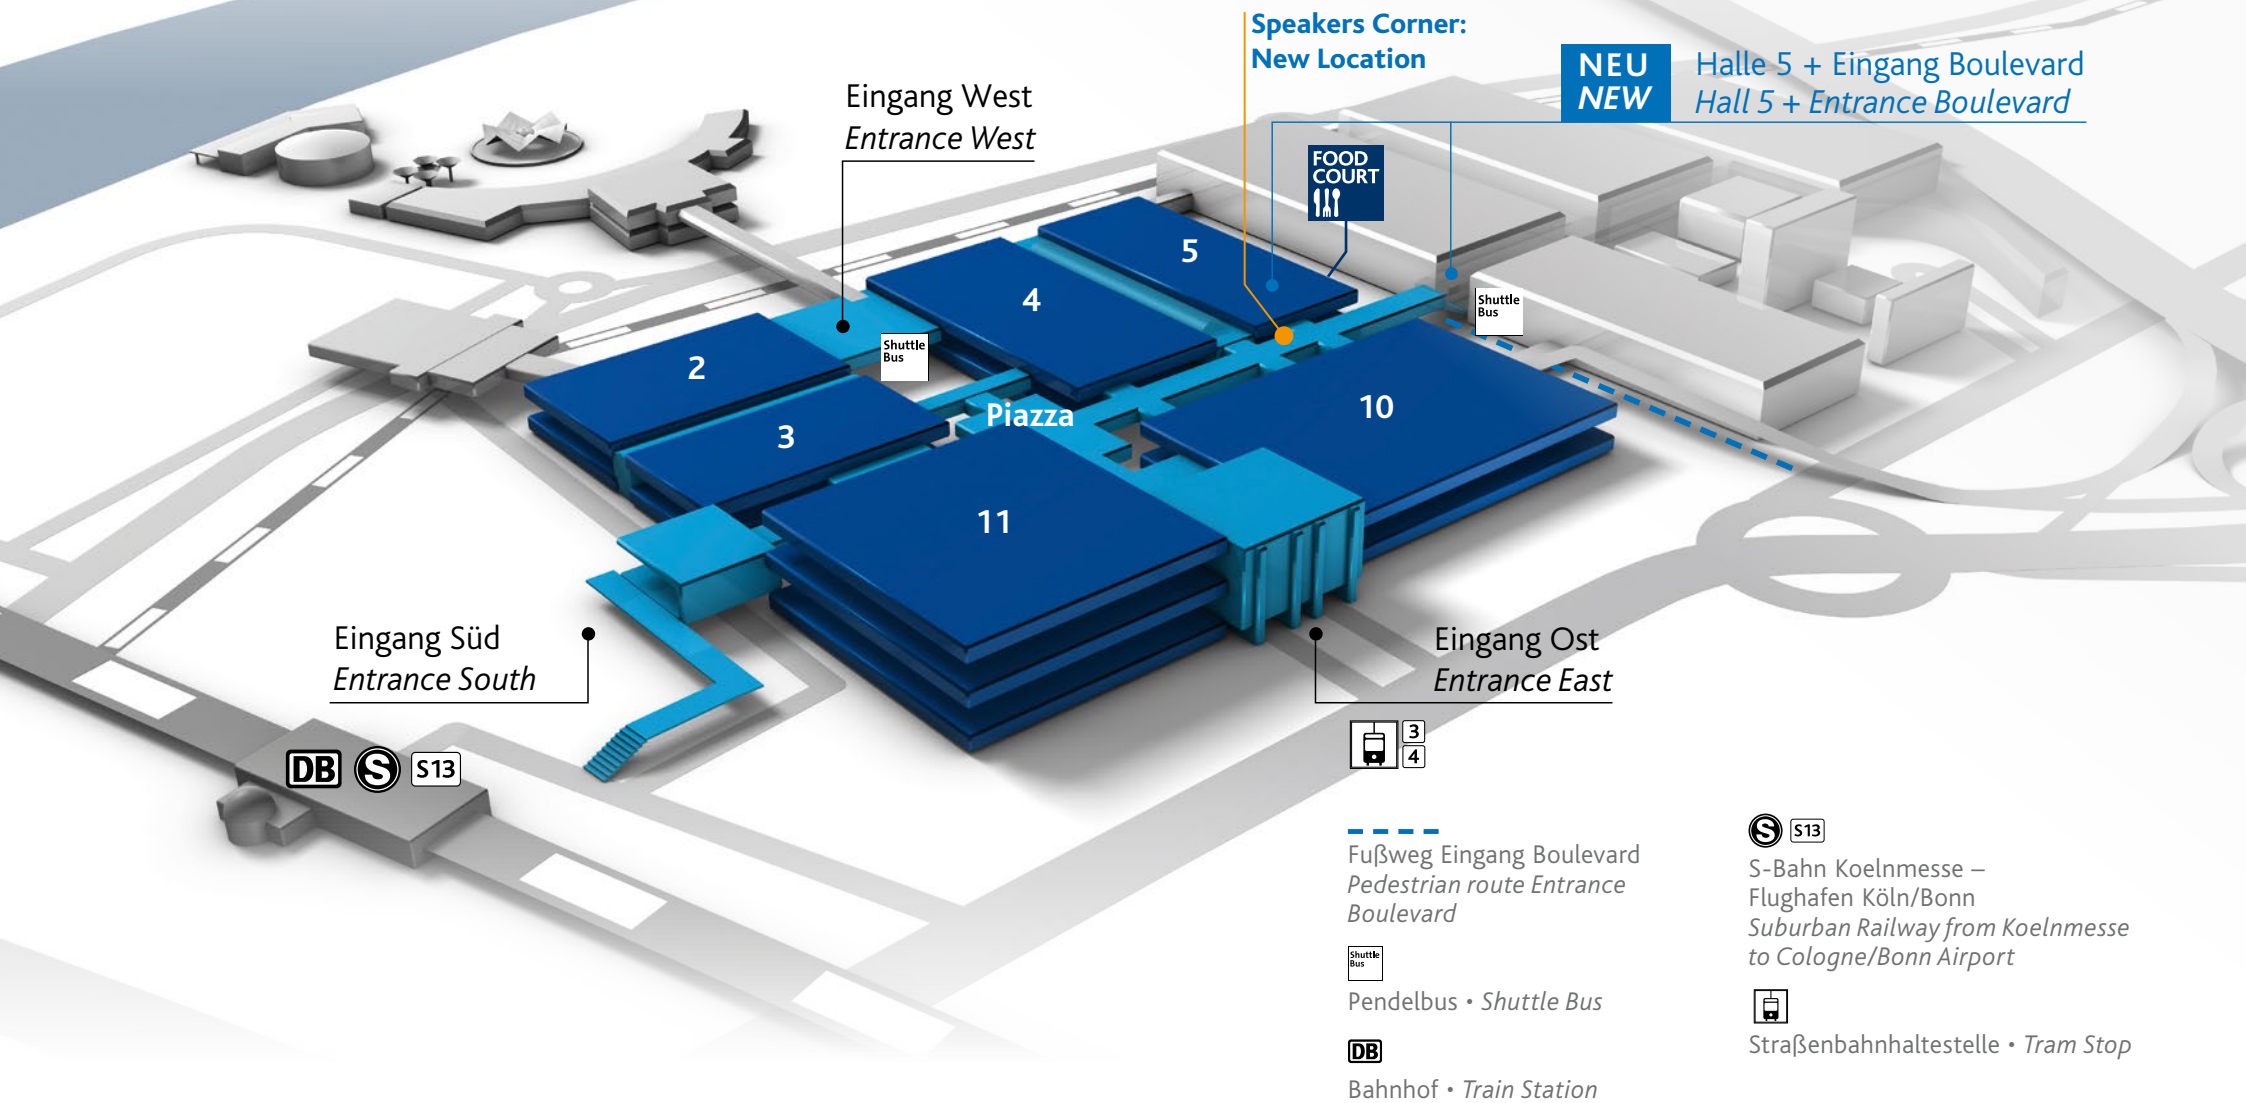

www.ids-cologne.de  
 38. Internationale Dental-Schau  
 38<sup>th</sup> International Dental Show

# COLOGNE, 12–16 MARCH 2019

**NEU  
NEW**

Halle 5 + Eingang Boulevard  
 Hall 5 + Entrance Boulevard

**DB** **S** **S13**

**3**  
**4**

---  
 Fußweg Eingang Boulevard  
 Pedestrian route Entrance  
 Boulevard

**Shuttle Bus**  
 Pendelbus • Shuttle Bus

**DB**  
 Bahnhof • Train Station

**S** **S13**  
 S-Bahn Koelnmesse –  
 Flughafen Köln/Bonn  
 Suburban Railway from Koelnmesse  
 to Cologne/Bonn Airport

**DB**  
 Straßenbahnhaltestelle • Tram Stop